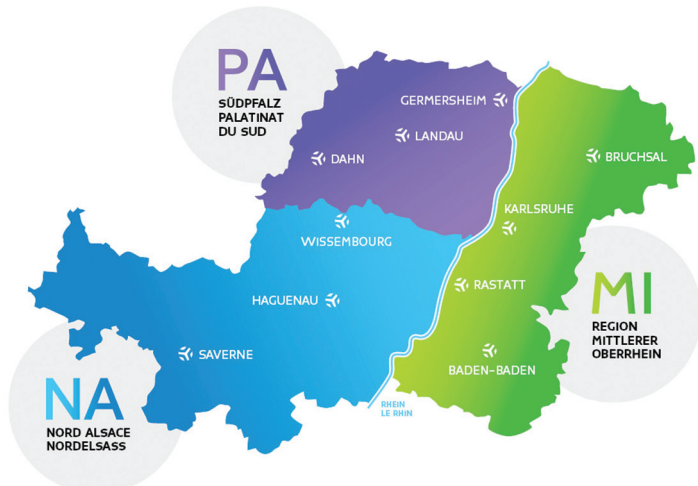

TERRITOIRE DE L'EURODISTRICT PAMINA

GEBIET DES EURODISTRIKT PAMINA

LE PROJET BASSIN D'EMPLOI PAMINA EST PORTÉ PAR
DAS PROJEKT FACHKRÄFTEALLIANZ PAMINA WIRD DURCHFÜHRT VOM

Eurodistrict
PAMINA

en coopération avec /
in Zusammenarbeit mit

NOS PARTENAIRES COFINANCEURS / UNSERE KOFINANZIERENDEN PARTNER

NOS PARTENAIRES ASSOCIÉS / UNSERE ASSOZIIERTEN PARTNER

Eurodistrict
PAMINA

www.eurodistrict-pamina.eu